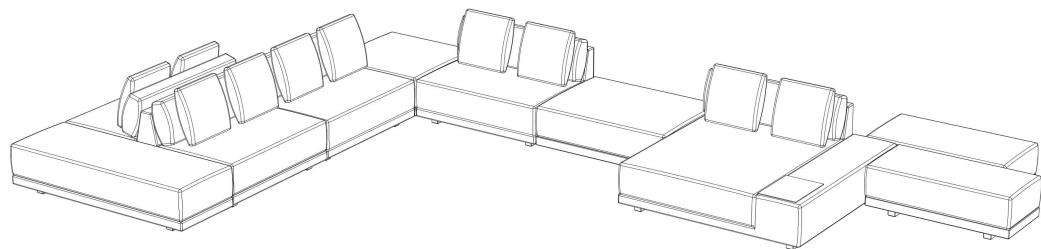

SOFÁ WOW					
05	COD.	DESCRIÇÃO	L(cm)	P(cm)	A(cm)
	1WO11DL	SOFÁ WOW ASS 110 CM DUPLO SEM BRAÇO	110	184	70
	1WO13DL	SOFÁ WOW ASS 130 CM DUPLO SEM BRAÇO	130	184	70
	-	-	-	-	-
	-	-	-	-	-
	-	-	-	-	-

05	COD.	DESCRIÇÃO	L(cm)	P(cm)	A(cm)
	1WO1105	PUFF WOW 110X96 ESTR MET	110	96	43
	1WO1305	PUFF WOW 130X96 ESTR MET	130	96	43
	1WO1805	PUFF WOW 184X64 ESTR MET	184	64	43
	1WO9005	PUFF WOW 96X96 ESTR MET	96	96	43
	-	-	-	-	-

CA	COD.	DESCRIÇÃO	L(cm)	P(cm)	A(cm)
	1WO00CA	SOFA WOW CANTO	96	96	70

BANDEJA	COD.	DESCRIÇÃO	L(cm)	P(cm)	A(cm)
	1BJWO55	BANDEJA WOW 55CM	35	55	16
	1BJWO85	BANDEJA WOW 85CM	35	85	16

SUGESTÕES DE LAYOUT

	Código: 1WOW1	Projeto: Estúdio Líder de Design	
	Descrição: SOFÁ WOW	Data: 27/01/2023	Unidade medida: CM
	Desenho: Eng. de Produtos